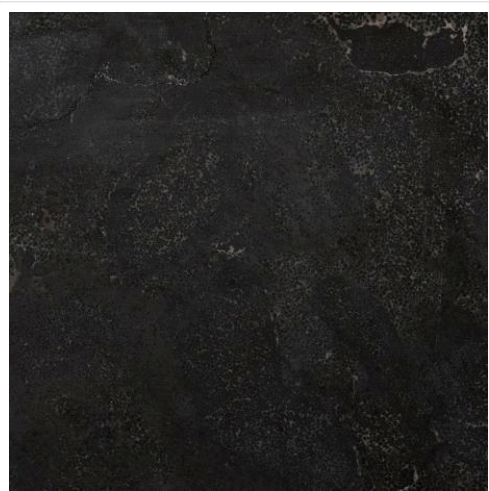

Du er her: [Forside](#) / [Produkter](#) / [Bergwalder](#)

Bergwalder

Find nærmeste afdeling

Bergwalder er en gråbrunlig kalksten med aftegninger.

ZURFACE's produktbilleder må kun anses for vejledende. Variationer i farve og tekstur kan forekomme.

Andre kunder har også kigget på

▣ **Produktdetaljer**

> **Referencer**

Stentype

Marmor/kalksten

Anvendelse

Indendørs
Facade
Belægning/udendørs

Oprindelse